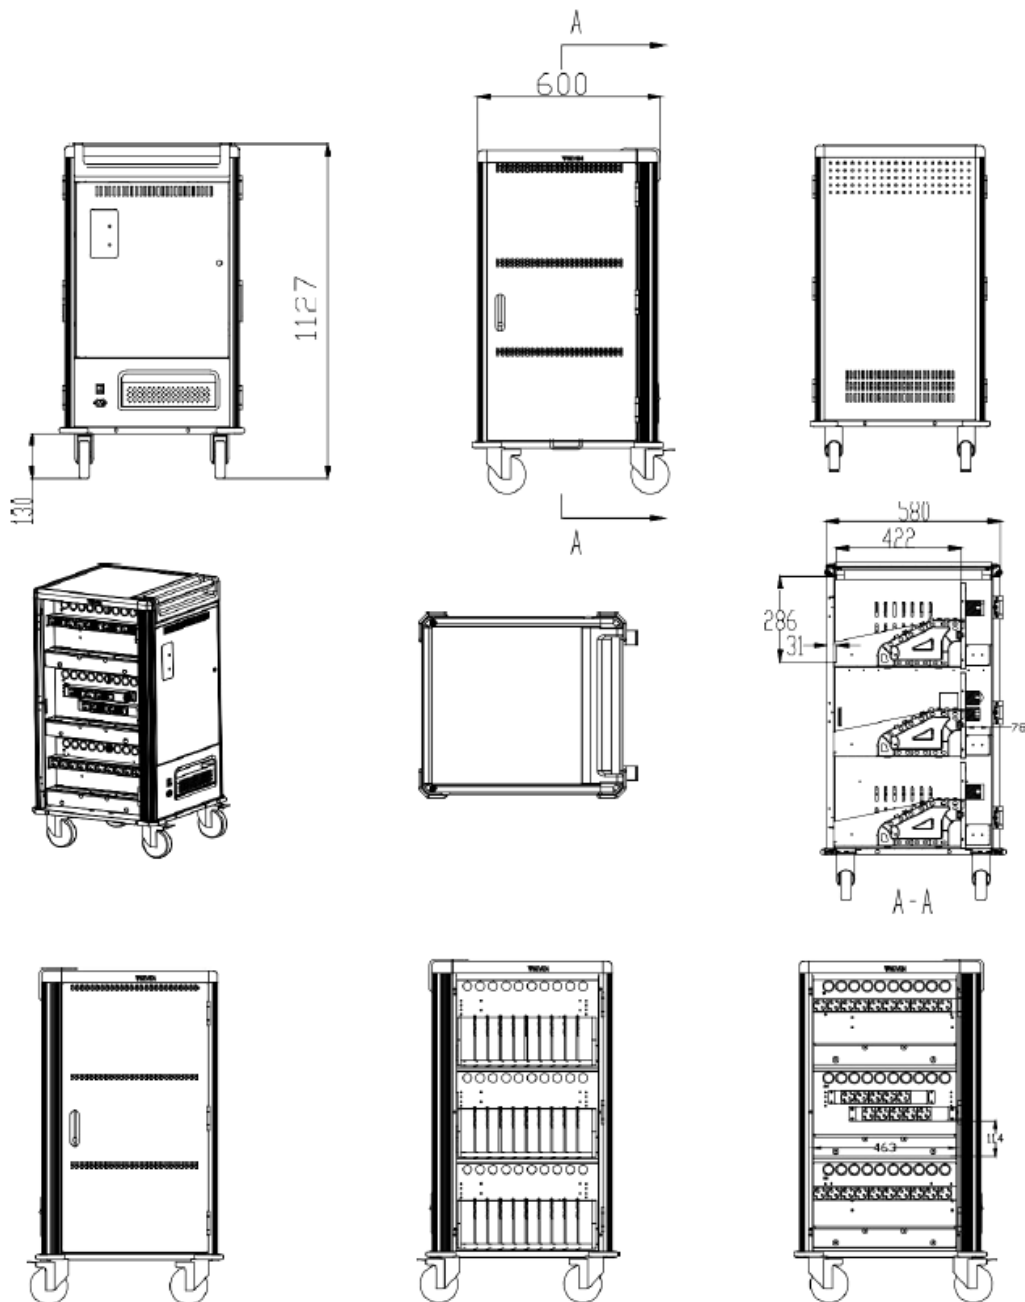

- Gli scaffali con divisori flessibili e durevoli consentono di riporre e rimuovere facilmente quasi tutti i Chromebook, laptop o tablet
- Efficiente sistema di ricarica intelligente per tutti i tuoi dispositivi da un'unica presa, proteggendo i circuiti dal sovraccarico
- La gestione dei cavi nella sezione anteriore del dispositivo e la sezione di alimentazione posteriore separata organizzano facilmente gli alimentatori e indirizzano i cavi a ciascun dispositivo
- Sia la sezione del dispositivo che la sezione di alimentazione posteriore separata sono dotate di porte in acciaio con meccanismo di chiusura a chiave a 3 punti e la possibilità di aggiungere il proprio lucchetto per una maggiore sicurezza
- Ruote di alta qualità da 5" con freni e blocco direzionale e maniglia di spinta incassata per la massima mobilità e contenimento dell'ingombro

SPECIFICATION

- Colore: nero / grigio scuro
- Materiale: acciaio laminato a freddo calibro 18 di alta qualità
- La confezione include: carrello/cavo di alimentazione AC/chiavi
- Dimensioni del prodotto: 600 x 580 x 1127 mm

www.ewent-online.com

e'went

- Dimensioni della confezione: 650 x 630 x 1272 mm
- Peso del prodotto: 82 kg
- Peso della confezione: 98 kg
- Gestione dei cavi: sì
- Sistema di ricarica: rilevamento intelligente della potenza
- Dimensioni slot dispositivo: 422 x 34,3 x 286 mm (16,61 x 1,35 x 11,26 pollici)
- Completamente assemblato: sì
- Umidità operativa: dal 20% all'80% di umidità relativa
- Temperatura di esercizio: da -10°C a 40°C
- Umidità di stoccaggio: dal 20% al 90% RH
- Temperatura di stoccaggio: da -40°C a +60°C
- Lunghezza del cavo AC: 1,83 m